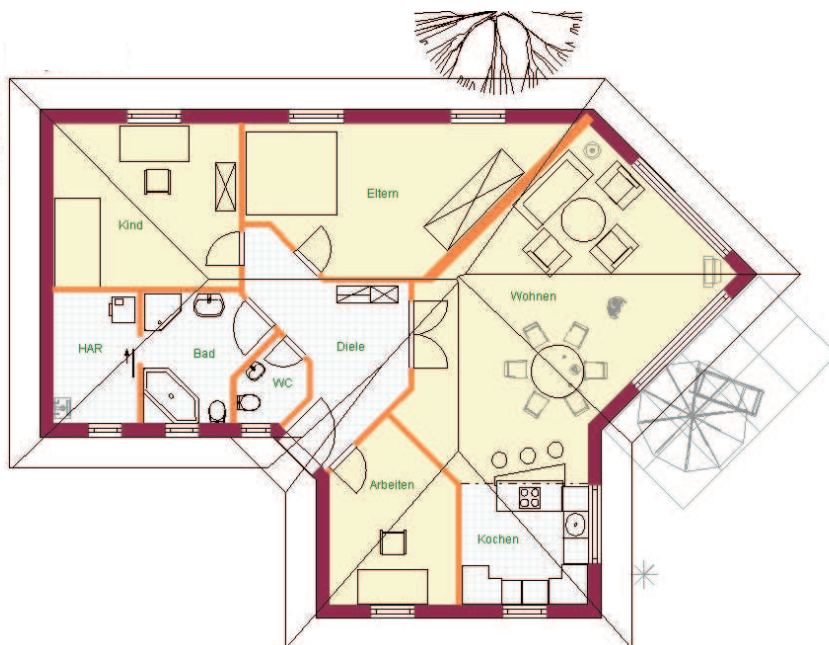

BIMSSTEINHAUS

Energie sparen mit BimsStein

BimsSteinHaus - Bungalow **Karow**

Individuell geplanter Bungalow.
Massive Bauweise mit überdachter Terrasse.
Ideal für 4-Personen-Haushalt.
Barrierefrei geplante Innenraumgestaltung.
Ideal als Energiesparhaus.
Auch mit Keller möglich

Länge:	16,50 m
Breite:	11,45 m
Wohnfläche: (individuell anpassbar)	115,00 m ²

Serienausstattung BimsStein-Basic-Line

- wasserundurchlässige Bodenplatte mit Randdämmung
- 36,5 cm hochwärmedämmender BimsStein für die Außenwand
- Innenwände als Leichtbauwände
- Kunststofffenster, weiß
- Dachstuhl als Binderkonstruktion
- Dacheindeckung mit Tondachziegeln
- Brennwertgastherme
- Keramik-Sanitärobjekte, Wanne
- Elektroinstallation nach DIN-Standard
- mineralischer Außenputz, weiß

Medium-Ausstattungsline (zusätzlich zu BASIC-Line)

- Innenwände aus hochschalldämmendem BimsStein
- Kunststofffenster mit Sicherheitsglas, weiß
- Dachstuhl aus Konstruktionsvollholz
- Dacheindeckung mit engobierten Tondachziegeln
- Wärmepumpe Luft-Wasser mit Fußbodenheizung
- wandhängende Sanitärobjekte, Wanne und bodentiefe Duschtasse
- diffusionsoffener Silikonharz-Außenputz, eingefärbt