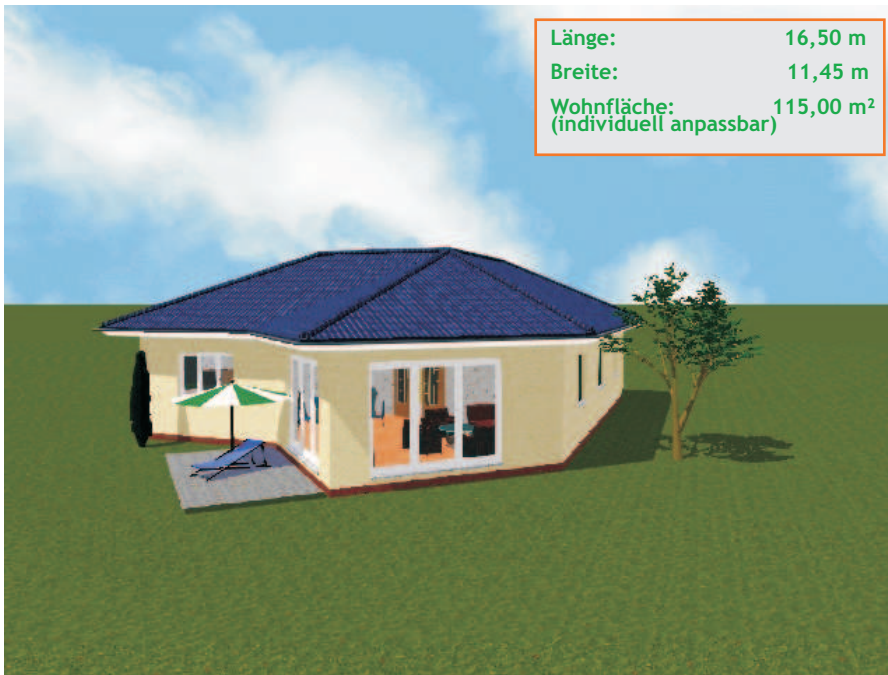

BIMSSTEINHAUS

Energie sparen mit BimsStein

BimsSteinHaus - Bungalow **Karow**

Individuell geplanter Bungalow.
Massive Bauweise mit überdachter Terrasse.
Ideal für 4-Personen-Haushalt.
Barrierefrei geplante Innenraumgestaltung.
Ideal als Energiesparhaus.
Auch mit Keller möglich

Länge:	16,50 m
Breite:	11,45 m
Wohnfläche: (individuell anpassbar)	115,00 m ²

Serienausstattung BimsStein-Basic-Line

- wasserundurchlässige Bodenplatte mit Randdämmung
- 36,5 cm hochwärmedämmender BimsStein für die Außenwand
- Innenwände als Leichtbauwände
- Kunststofffenster, weiß
- Dachstuhl als Binderkonstruktion
- Dacheindeckung mit Tondachziegeln
- Brennwertgastherme
- Keramik-Sanitärobjekte, Wanne
- Elektroinstallation nach DIN-Standard
- mineralischer Außenputz, weiß

Medium-Ausstattungsline (zusätzlich zu BASIC-Line)

- Innenwände aus hochschalldämmendem BimsStein
- Kunststofffenster mit Sicherheitsglas, weiß
- Dachstuhl aus Konstruktionsvollholz
- Dacheindeckung mit engobierten Tondachziegeln
- Wärmepumpe Luft-Wasser mit Fußbodenheizung
- wandhängende Sanitärobjekte, Wanne und bodentiefe Duschtasse
- diffusionsoffener Silikonharz-Außenputz, eingefärbt