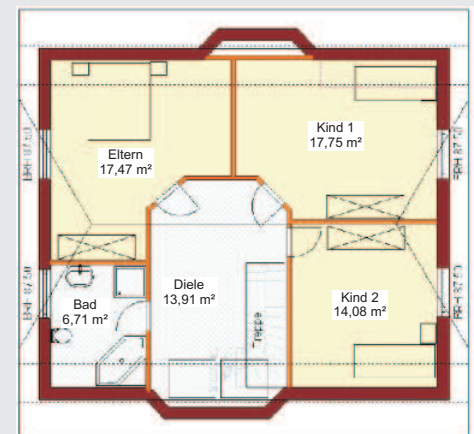

BimsSteinHaus-Energiesparlinie (optional)

- Solarthermieanlage
- Erdwärmepumpenanlage
- Pelletheizungsanlage
- Fotovoltaikanlage
- extra starke Dämmung im Dachgeschoss