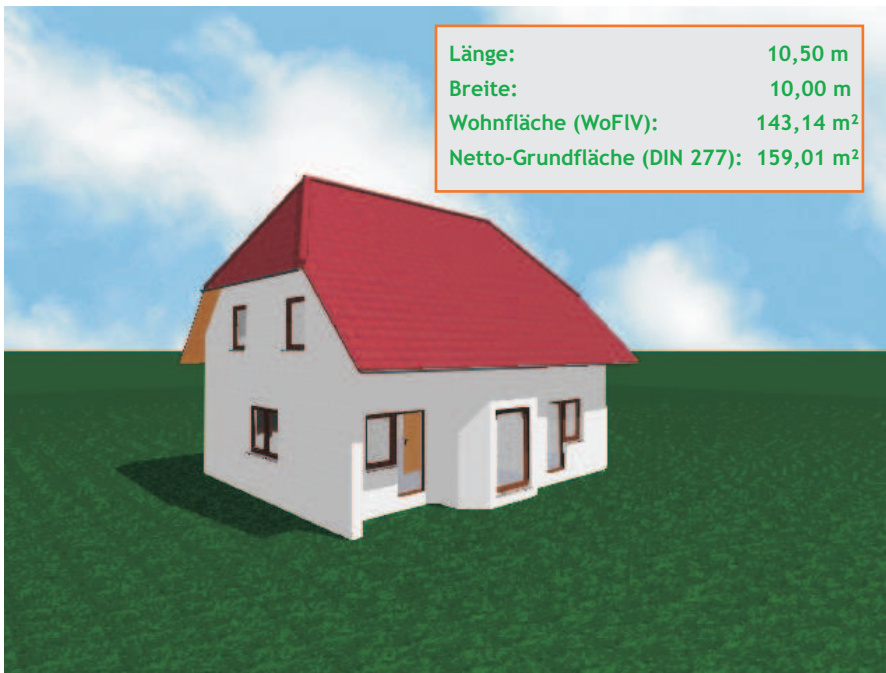

# BIMSSTEINHAUS

Energie sparen mit BimsStein

## BimsSteinHaus - Einfamilienhaus **Gosen**

Individuell geplantes Einfamilienhaus.  
Massive Bauweise.  
Ideal für 4-5-Personen-Haushalt.  
Individuelle Innenraumgestaltung.  
Ideal als Energiesparhaus.  
Auch mit Keller möglich

### Serienausstattung BimsStein-Basic-Line

- wasserundurchlässige Bodenplatte mit Randdämmung
- 36,5 cm hochwärmedämmender BimsStein für die Außenwand
- Innenwände als Leichtbauwände
- Kunststofffensterelemente, weiß
- Dachstuhl als Binderkonstruktion
- Dacheindeckung mit Tondachziegeln
- Brennwertgasterme
- Keramik-Sanitärobjekte, Wanne
- Elektroinstallation nach DIN-Standard
- mineralischer Außenputz, weiß