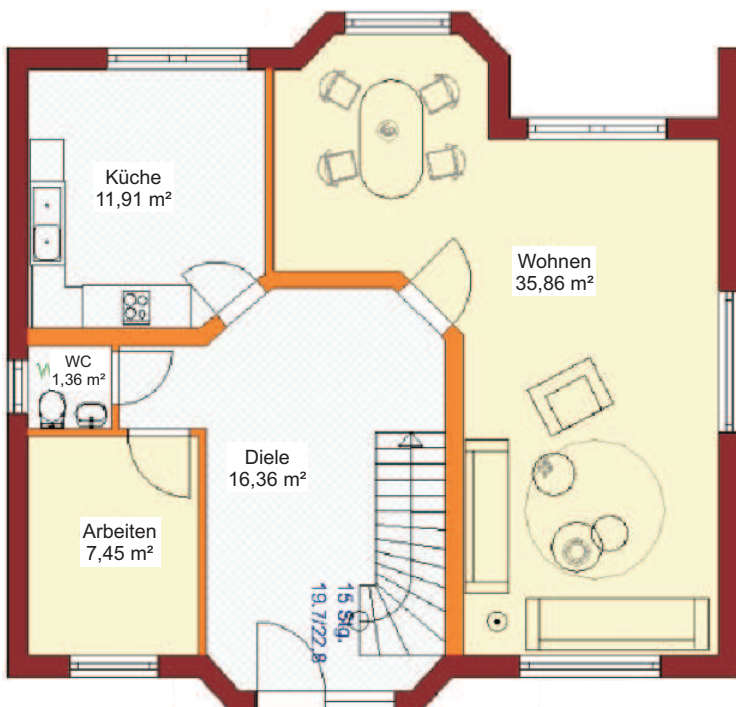

## BimsSteinHaus - Einfamilienhaus **Gosen**

Individuell geplantes Einfamilienhaus.  
Massive Bauweise.  
Ideal für 4-5-Personen-Haushalt.  
Individuelle Innenraumgestaltung.  
Ideal als Energiesparhaus.  
Auch mit Keller möglich

### Serienausstattung BimsStein-Basic-Line

- wasserundurchlässige Bodenplatte mit Randdämmung
- 36,5 cm hochwärmedämmender BimsStein für die Außenwand
- Innenwände als Leichtbauwände
- Kunststofffensterelemente, weiß
- Dachstuhl als Binderkonstruktion
- Dacheindeckung mit Tondachziegeln
- Brennwertgasterme
- Keramik-Sanitärobjekte, Wanne
- Elektroinstallation nach DIN-Standard
- mineralischer Außenputz, weiß

### Medium-Ausstattungsline (zusätzlich zu BASIC-Line)

- Innenwände aus hochschalldämmendem BimsStein
- Kunststofffenster mit Sicherheitsglas, weiß
- Dachstuhl aus Konstruktionsvollholz
- Dacheindeckung mit engobierten Tondachziegeln
- Wärmepumpe Luft-Wasser mit Fußbodenheizung
- wandhängende Sanitärobjekte, Wanne und bodentiefe Duschtasse
- diffusionsoffener Silikonharz-Außenputz, eingefärbt